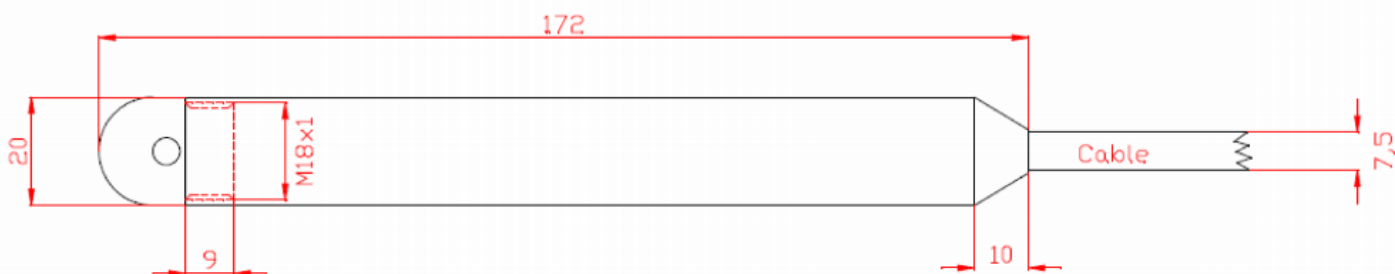

DRÄNKSOND 4-20mA

DRÄNKSOND 4-20mA

Artnr	Kabellängd	Volt	Tryckområde	Mätområde	vikt
150340	10 m	6-36V DC	0-3,5 m	4-20mA	0,75 Kg
150330	30 m	6-36V DC	0-3,5 m	4-20mA	1,25 Kg

ROBOTA

Material	AISI 304
Mätområde	0-3,5 meter
Driftspänning	6-36 V DC
Omgivningstemperatur	-20°C – +80°C
IP klass	IP 68
Mått	20x172 mm
Kabellängd	10 Meter / 30 Meter
Kabel	Kevlarförstärkt purkabel
Ytterdiameter kabel	7 mm
Vent.slangsdiameter	2,3 mm
Kabelarea	0,35mm ² /0,25mm ²

ROBOTA

Inkoppling av givare sker med VIT kabel till + och BRUN kabel till –

På ventilationsslangens ände finns ett filter, avlägsna aldrig detta.

Grön och gul kabel ansluts ej (dessa är till för att eventuellt auto inställning av nollpunkt , kortslut då dessa kablar)

Slangen med filtret sätts så att den kan vara i atmosfärstrycket (luften du andas)

Behöver du längre kabel så kan du specialbeställa givaren med upp till 1000 meter kabel.

Med endast en givare kan vi få ut: